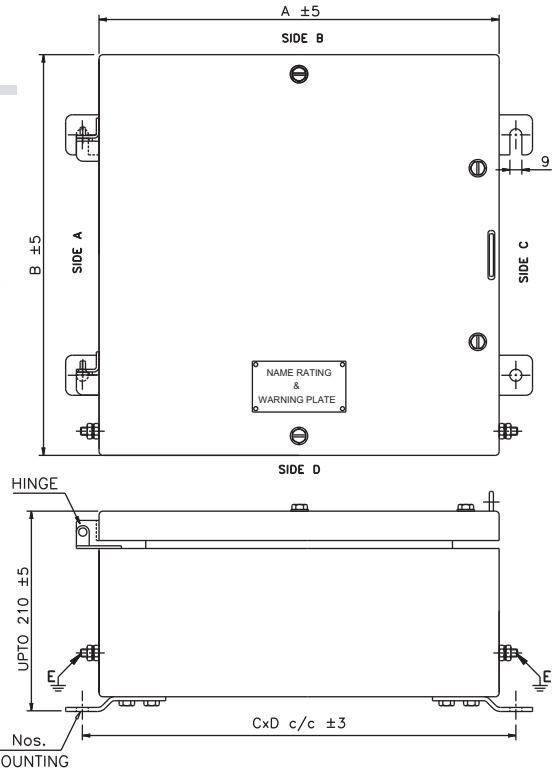

### CABLE ENTRY :

AS PER TABLE No.2

Table 1

Sr. No.	TYPE No .	DIMENSIONS			
		A ± 5	B ± 5	C ± 3	D ± 3
01	JBE SS 20 30 21	200	300	225	180
02	JBE SS 30 30 21	300	300	325	180
03	JBE SS 30 40 21	300	400	325	280
04	JBE SS 40 50 21	400	500	425	380
05	JBE SS 50 60 21	500	600	525	480
06	JBE SS 50 75 21	500	750	525	630