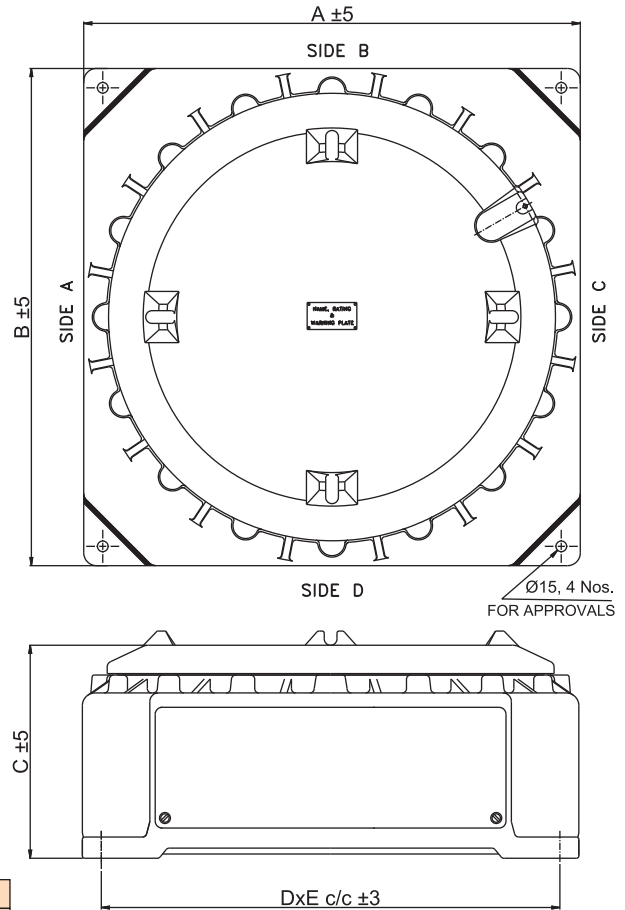

SINCE 1974

Flameproof & Weatherproof Multiway Junction Box

● Technical Data : SC 61...Series

PROTECTION :

IP-65/66 AS PER IS/IEC 60529

CERTIFICATION NO :

AS PER TABLE No.1

TERMINALS :

AS PER TABLE No.3

CABLE ENTRY :

AS PER TABLE No.2

NOTE :

THESE ENCLOSURE IS ALSO AVAILABLE WITH SPIGOT COVER AND WITH HINGE ARRANGEMENT ON REQUEST. (FOR 61400 & 61500)

Table 1

Sr. No.	TYPE No.	IP	CERTIFICATION	DIMENSIONS				
				A ±5	B ±5	C ±5	D ±2	E ±2
01	SC 61265	66	CMRI/TC/SR/H125	310	310	215	360	274
02	SC 61400	65/66	CMRI/TC/SR/H116	430	430	250	480	340
03	SC 61500	65/66	CMRI/TC/SR/1522	565	565	305	515	515
04	SC 61600	66	ERT(LI)/TEL/F044/0098/04-10	700	700	300	645	645

Table 2

Maximum Number of Cable Entries

Sr. No.	SIZE OF CABLE ENTRIES	MAX. Nos. OF CABLE ENTRIES							
		SC 61265		SC 61400		SC 61500		SC 61600	
		SIDE A/C	SIDE B/D	SIDE A/C	SIDE B/D	SIDE A/C	SIDE B/D	SIDE A/C	SIDE B/D
01	M20 x 1.5 Pitch	18 Nos.	18 Nos.	36 Nos.	36 Nos.	40 Nos.	40 Nos.	50 Nos.	50 Nos.
02	M25 x 1.5 Pitch	14 Nos.	14 Nos.	23 Nos.	23 Nos.	26 Nos.	26 Nos.	34 Nos.	34 Nos.
03	M32 x 1.5 Pitch	08 Nos.	08 Nos.	17 Nos.	17 Nos.	20 Nos.	22 Nos.	22 Nos.	22 Nos.
04	M40 x 1.5 Pitch	06 Nos.	06 Nos.	12 Nos.	12 Nos.	13 Nos.	13 Nos.	19 Nos.	19 Nos.
05	M50 x 1.5 Pitch	04 Nos.	04 Nos.	09 Nos.	09 Nos.	12 Nos.	12 Nos.	12 Nos.	12 Nos.
06	M63 x 1.5 Pitch	03 Nos.	03 Nos.	07 Nos.	07 Nos.	08 Nos.	08 Nos.	10 Nos.	10 Nos.
07	M75 x 1.5 Pitch	02 Nos.	02 Nos.	03 Nos.	03 Nos.	03 Nos.	03 Nos.	05 Nos.	05 Nos.
09	M90 x 2 Pitch	-	-	03 Nos.	03 Nos.	03 Nos.	03 Nos.	03 Nos.	03 Nos.
09	M100 x 2 Pitch	-	-	02 Nos.	02 Nos.	02 Nos.	02 Nos.	03 Nos.	03 Nos.

Table 3

Maximum Number of Terminals

Sr. No.	TYPE No	Maximum Number of Terminals (DIN Rail mounted)															
		2.5/4 Sq.mm		6 Sq.mm		10 Sq mm		16 Sq.mm		35/50 Sq.mm		70 Sq mm		95 Sq.mm		120 Sq.mm	
		HOR.	VER.	HOR.	VER.	HOR.	VER.	HOR.	VER.	HOR.	VER.	HOR.	VER.	HOR.	VER.	HOR.	VER.
01	SC 61265	2x28	2x28	2x24	2x24	2x20	2x20	2x16	2x16	1x08	1x08	1x06	1x06	1x05	1x05	1x04	1x04
02	SC 61400	3x40	3x40	3x35	3x35	3x28	3x28	3x22	3x22	2x14	2x14	2x06	2x06	1x05	1x05	1x04	1x04
03	SC 61500	4x55	4x55	4x50	4x50	4x40	4x40	4x30	4x30	3x18	3x18	2x10	2x10	2x08	2x08	2x07	2x07
03	SC 61600	4x82	4x82	4x68	4x68	4x55	4x55	4x45	4x45	3x20	3x20	2x17	2x17	2x13	2x13	2x10	2x10